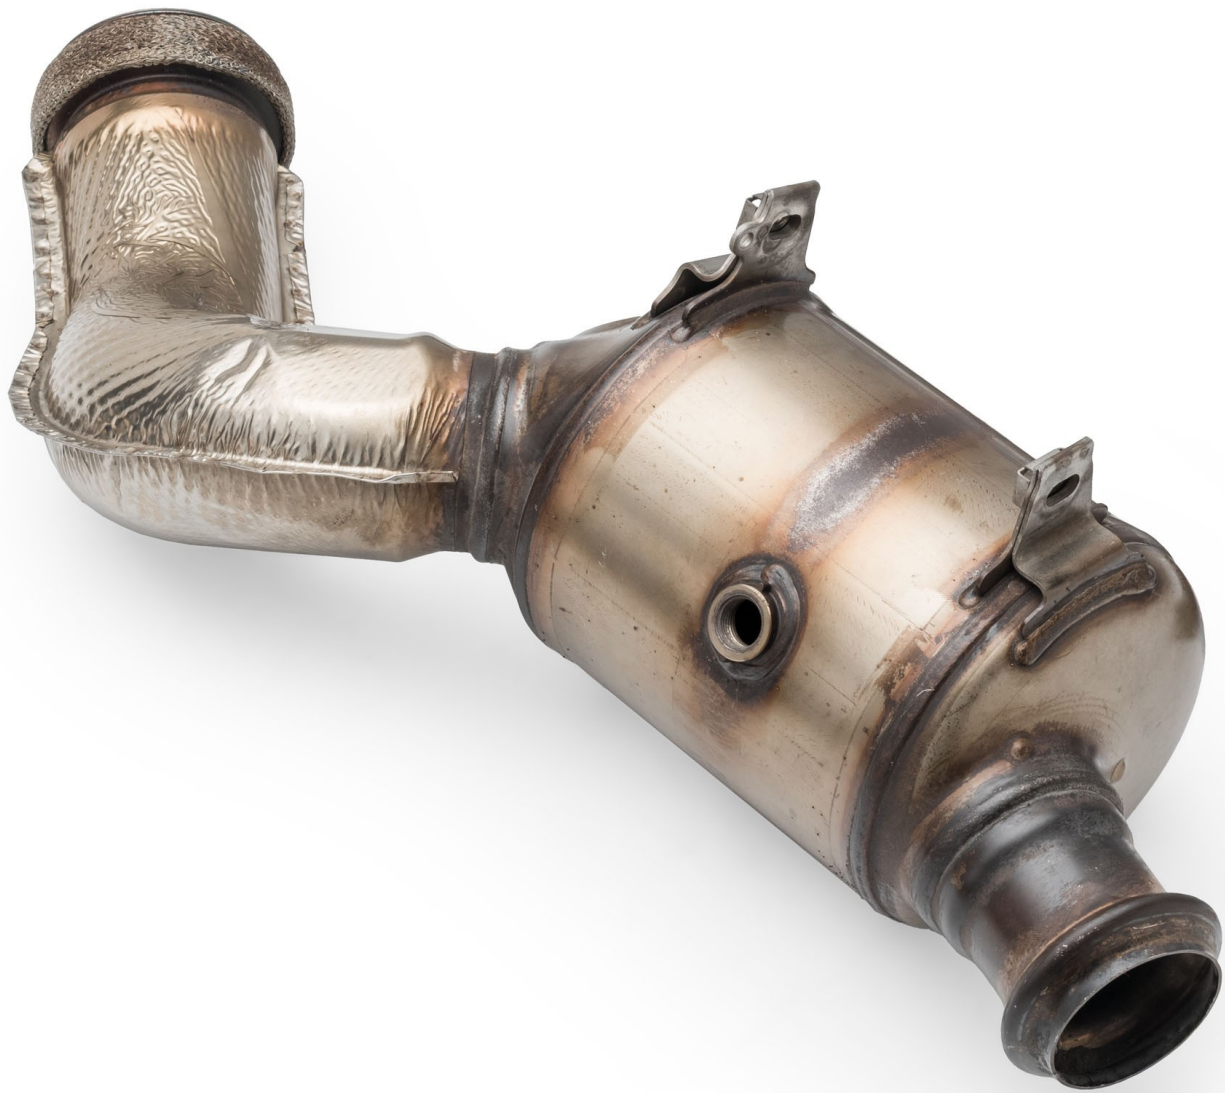

# Convertitore catalitico ricondizionato Mercedes-Benz S 450 EQ Boost/4MATIC/450 E 2021-

## Product codes:

Reference: REG-MERC001

EAN13: -

---

**Product features:**

Materiale della cartuccia: Metallo - tipo S  
Produttore: OE  
Capacità del motore: 3.0  
Anno di produzione: 2021-  
Cavalli meccanici: 367, 381, 408 CV  
Numero di primo equipaggiamento (OE): KTA060  
A2234910600  
Tipo di prodotto: Rigenerato  
Codice motore: M256  
Garanzia: 12 mesi